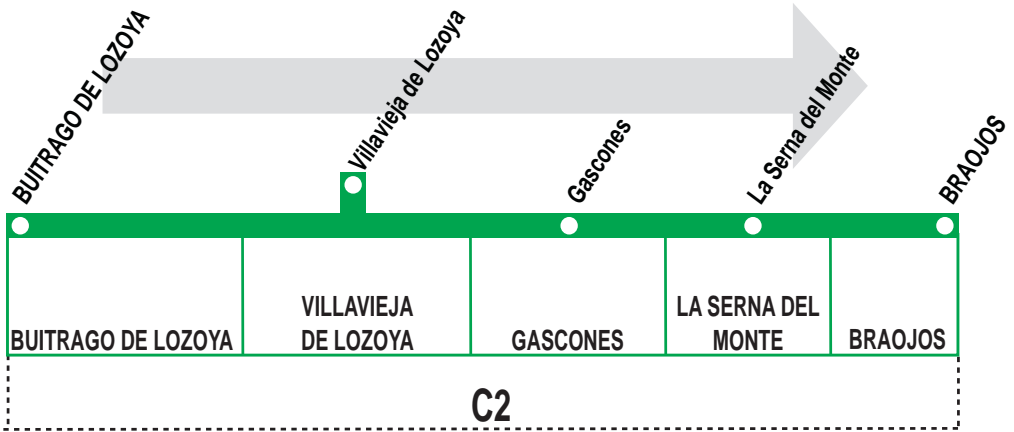

191A

Buitrago de Lozoya - Braojos

HORARIOS DE SALIDA DE BUITRAGO DE LOZOYA

0413

(Vigente todo el año)

Lunes a viernes laborables

A

7:20

10:00

14:30

19:30

Notas:

Sábados, domingos y festivos sin servicios.

AL

ALSA. Avda. de América, 9-A.
(Intercambiador de Avenida de América). 28002 MADRID.

Tel: 91 177 99 51